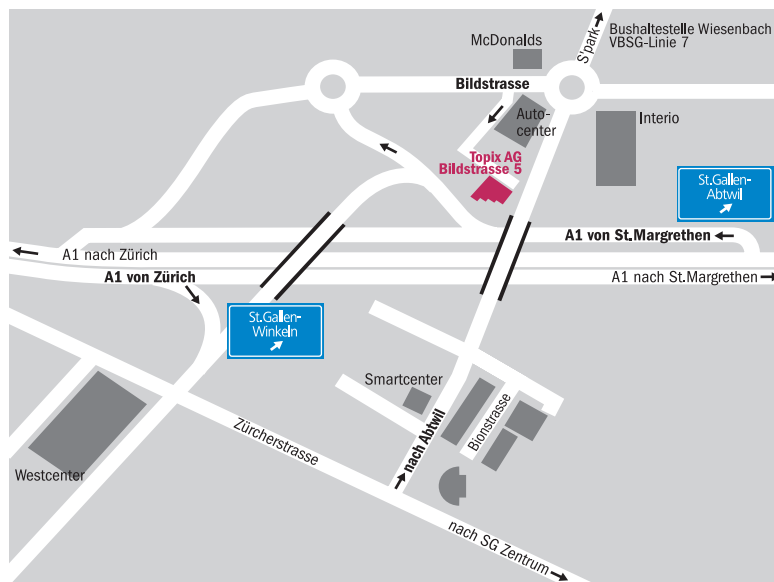

## Anreise nach St. Gallen mit dem Auto

### Autobahn A1 aus Richtung Zürich

- Ausfahrt «St. Gallen-Winkeln»
- beim 1. Lichtsignal links abbiegen, Richtung St. Gallen
- beim 2. Lichtsignal links abbiegen, Richtung Abtwil
- beim Kreisell die dritte Abfahrt (McDonalds)
- UNMITTELBAR beim Säntis-Autocenter links abbiegen und dem Gebäude entlang auf den Platz hinauf fahren (Wegweise «Waschstrasse»)
- den Platz überqueren und zum hellen 3-stöckigen Gebäude («Hörler») schräg vis-a-vis fahren
- die Parkplätze befinden sich neben dem Holzpavillon
- Sie finden uns im hellen Gebäude, die Treppe hinauf im Hoch-Parterre

### Autobahn A1 aus Richtung St. Margrethen

- Ausfahrt «St. Gallen-Abtwil»
- beim Kreisell die erste Abfahrt
- UNMITTELBAR vor dem Säntis-Autocenter rechts abbiegen und dem Gebäude entlang auf den Platz hinauf fahren
- den Platz überqueren und zum hellen 3-stöckigen Gebäude («Hörler») schräg vis-a-vis fahren
- die Parkplätze befinden sich neben dem Holzpavillon
- Sie finden uns im hellen Gebäude, die Treppe hinauf im Hoch-Parterre